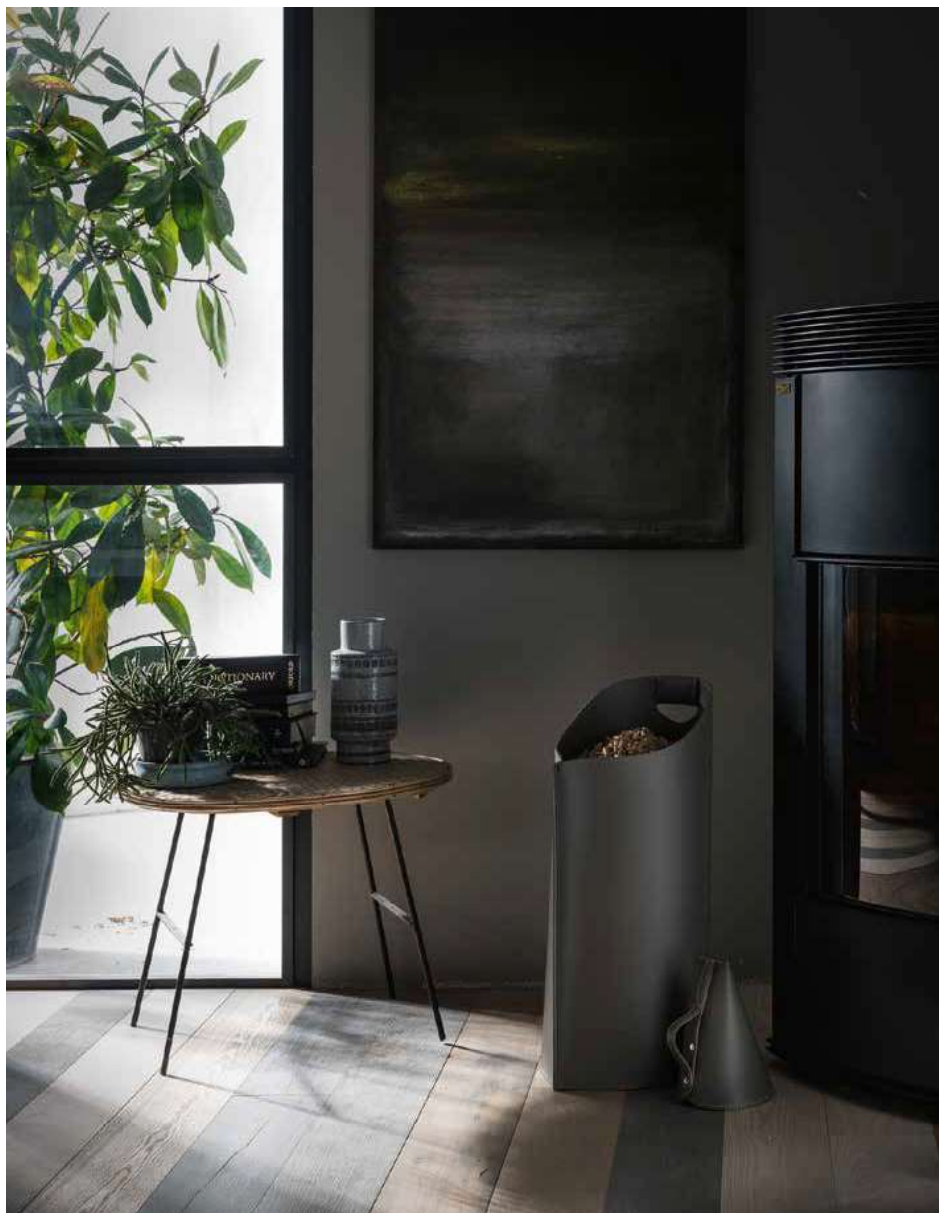

## SAPIR

Porta-pellet SAPEL con sessola PIRIA.  
SAPIR: Pellets container SAPEL and  
bailer for pellets PIRIA.

Codice / Code | Misure (cm.) / Size (cm.)

SESPMC | 35 x 26 x 63

Colori Cuoio / Leather colours