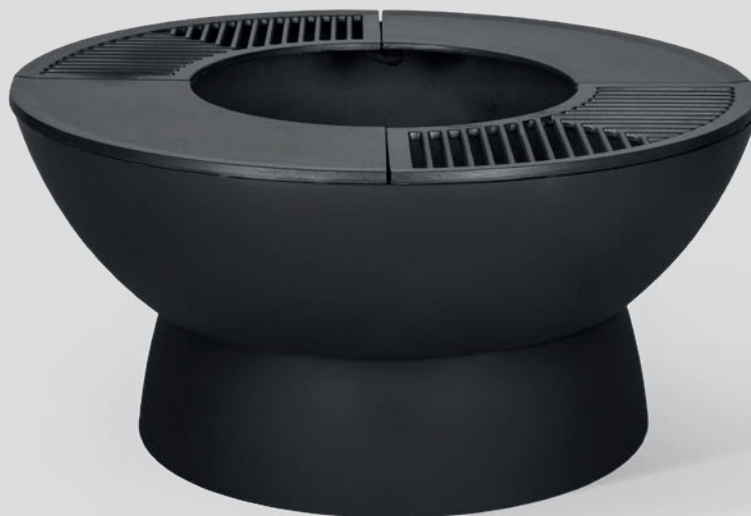

**LITINOVÉ OHNIŠTĚ
HEARTHSTONE ***

Grilovací plocha: ø 96 cm

Výška grilovací plochy: 27 cm

Hmotnost: 112 kg

39 548,- vč. DPH 21%

Kód

HER-SET-1300111

**LITINOVÉ OHNIŠTĚ HEARTHSTONE
S NÍZKÝM LITINOVÝM STOJANEM**

Grilovací plocha: ø 96 cm

Výška grilovací plochy: 48 cm

Hmotnost: 135 kg

49 850,- vč. DPH 21%

Kód

HER-SET-1300116

* Samostatné ohniště je nutné umístit na nehořlavou a zpevněnou plochu.

**LITINOVÉ OHNIŠTĚ HEARTHSTONE
S VYSOKÝM STOJANEM**

Grilovací plocha: ø 96 cm

Výška grilovací plochy: 104 cm

Hmotnost: 163 kg

49 236,- vč. DPH 21%

Kód

HER-SET-1300117

HearthStone by Industrias Hergóm S.L.
Soto de la Marina
Cantabria
Španělsko

Distributor pro ČR a SR:
Banador s.r.o.
Jinačovice 509E
664 34 Jinačovice
www.banador.cz