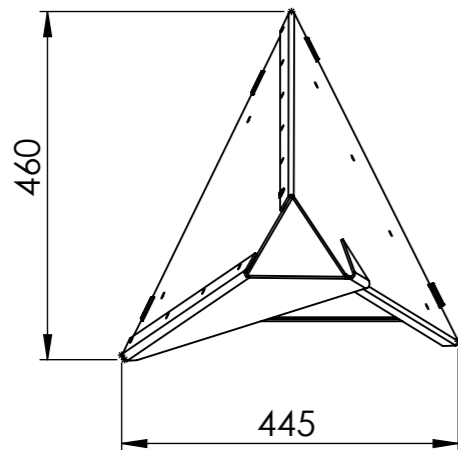

Serie	Tipi
Number	8104-0004, 8104-0003, 8104-0002
Description	960 mm/ 1200 mm/ 1470 mm

Tipi 960

Tipi 1200

Tipi 1470

**Heta Tipi 1470 Grill
5032-0030**

Only for Tipi 1470