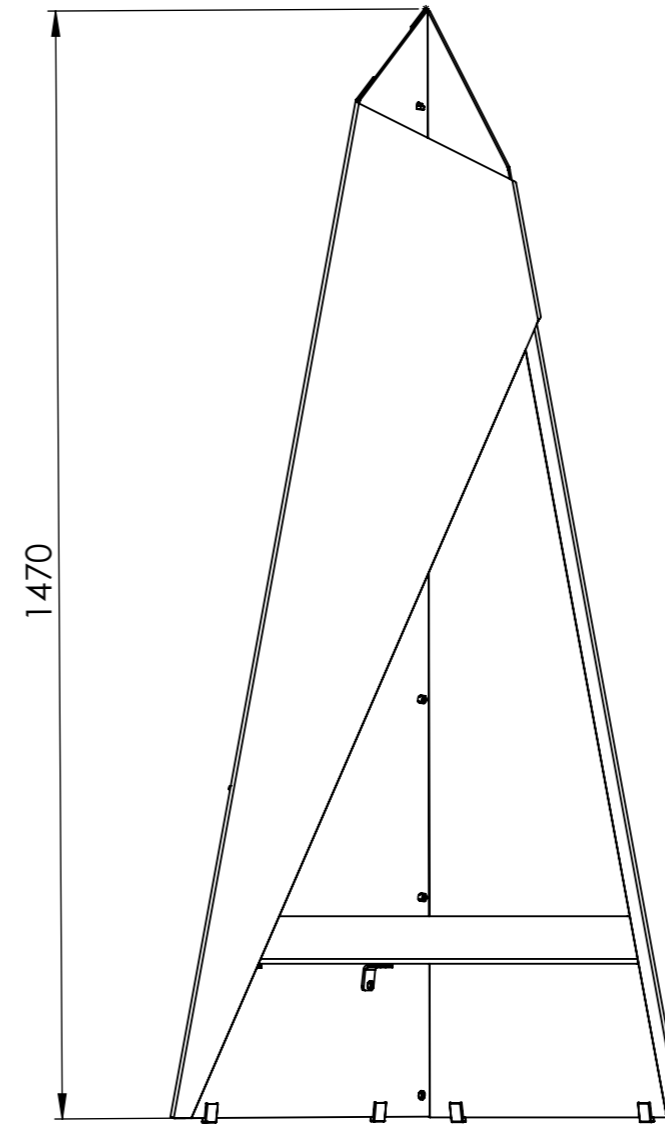

Serie	Tipi
Number	8104-0004, 8104-0003, 8104-0002
Description	960 mm/ 1200 mm/ 1470 mm

Tipi 960

Tipi 1200

Tipi 1470

**Heta Tipi 1470 Grill
5032-0030**

Only for Tipi 1470