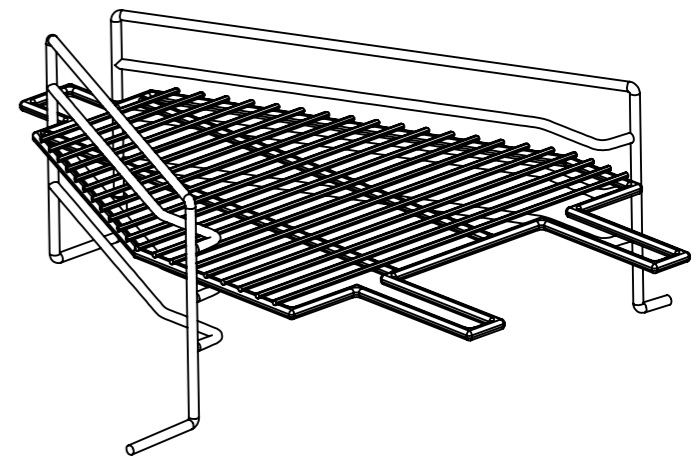

Serie	Tipi
Number	8104-0004, 8104-0003, 8104-0002
Description	960 mm/ 1200 mm/ 1470 mm

Tipi 960

Tipi 1200

Tipi 1470

**Heta Tipi 1470 Grill
5032-0030**

Only for Tipi 1470