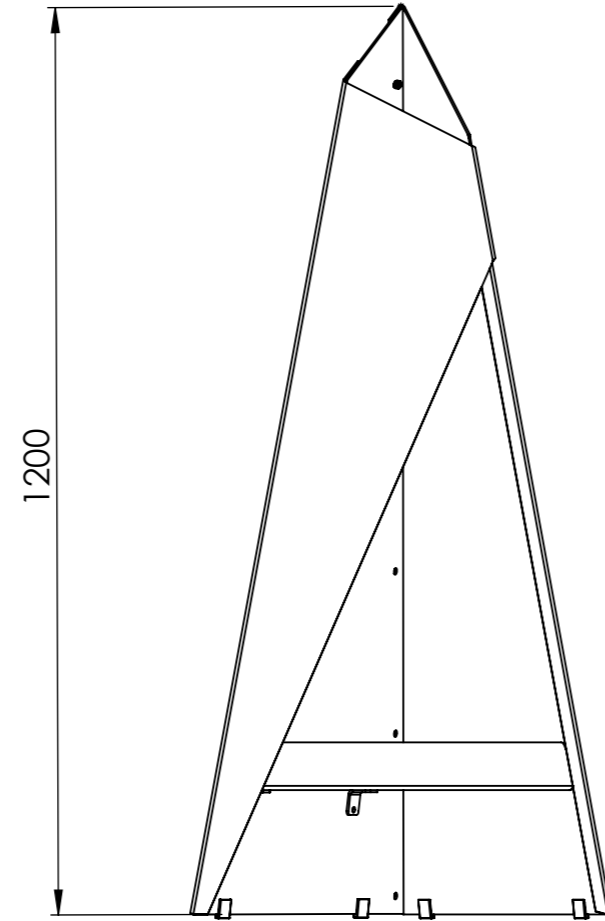

Serie	Tipi
Number	8104-0004, 8104-0003, 8104-0002
Description	960 mm/ 1200 mm/ 1470 mm

Tipi 960

Tipi 1200

Tipi 1470

**Heta Tipi 1470 Grill
5032-0030**

Only for Tipi 1470