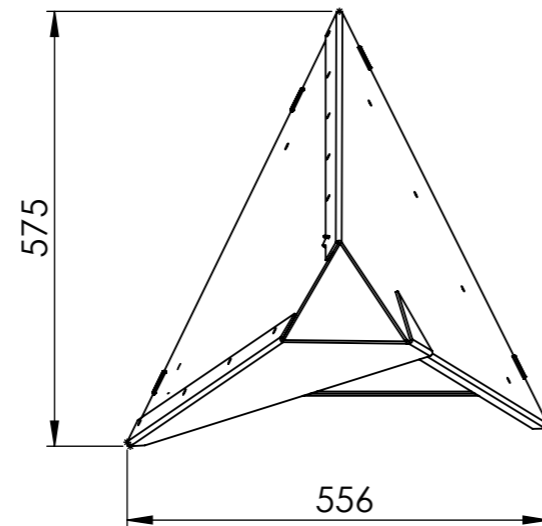

Serie	Tipi
Number	8104-0004, 8104-0003, 8104-0002
Description	960 mm/ 1200 mm/ 1470 mm

Tipi 960

Tipi 1200

Tipi 1470

**Heta Tipi 1470 Grill
5032-0030**

Only for Tipi 1470