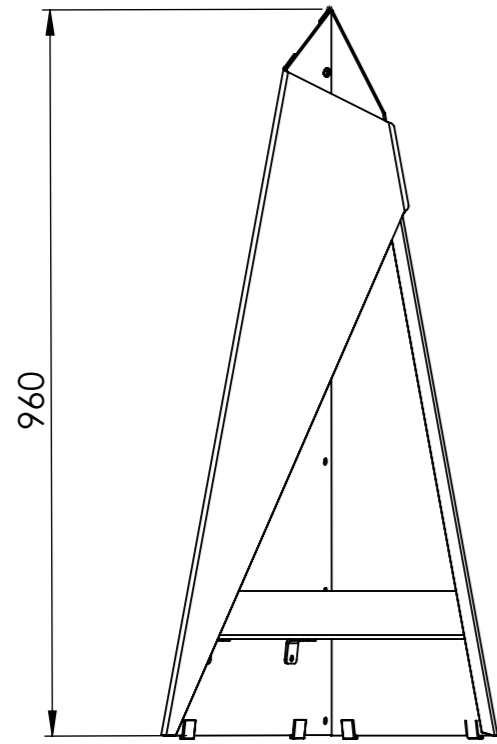

Serie	Tipi
Number	8104-0004, 8104-0003, 8104-0002
Description	960 mm/ 1200 mm/ 1470 mm

Tipi 960

Tipi 1200

Tipi 1470

**Heta Tipi 1470 Grill
5032-0030**

Only for Tipi 1470