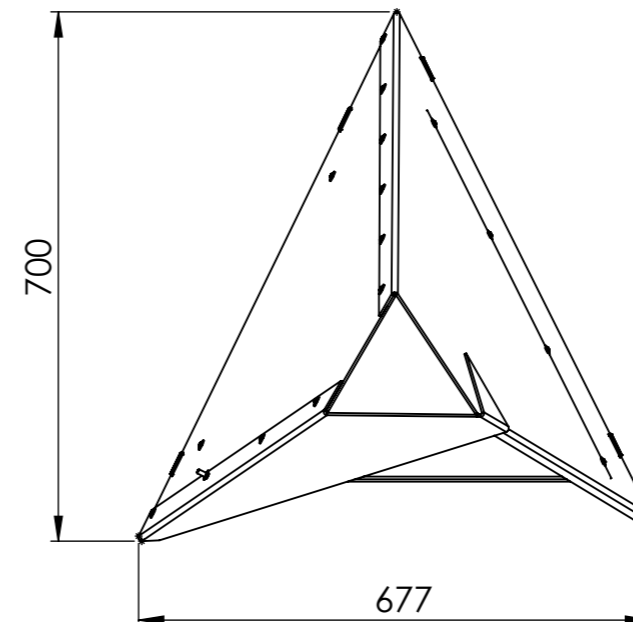

Serie	Tipi
Number	8104-0004, 8104-0003, 8104-0002
Description	960 mm/ 1200 mm/ 1470 mm

Tipi 960

Tipi 1200

Tipi 1470

**Heta Tipi 1470 Grill
5032-0030**

Only for Tipi 1470